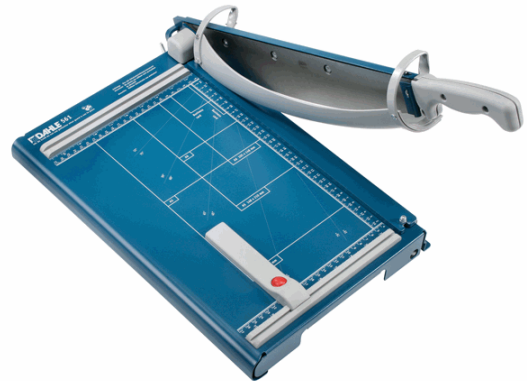

Codice Articolo : 38057

Descrizione : >Taglierina a leva c/ paramano rotante DAHLE 561

Marca : DAHLE

Part - Number : R000561

Descrizione Estesa

Taglierina DAHLE MOD. 561 A4 con paramano rotante. Il paramano di sicurezza: rispetto al tradizionale schermo di protezione, permette una migliore visibilità durante il taglio e consente di ridurre l'ingombro della macchina quando non è in uso. 2 Squadre laterali graduate. Marginatore posteriore regolabile con guida di scorrimento per la massima precisione. Lame superiore e inferiore molate "made in Solingen". Piano prestampato con formati DIN, centimetri e pollici e piano sagomato.

Dimensioni e peso Articolo confezionato

Altezza :	0,19	mt
Lunghezza :	0,70	mt
Profondità :	0,44	mt
Peso :	8,18	kg

Confezionamento

Confezione :	1
Imballo :	0

Codice a Barre

Pezzo :	4007885005614
Confezione :	
Imballo :	

Caratteristiche

Marca	Dahle
Colore	Blu
Materiale	Metallo
Tipologia	Taglierine a leva
Formato	A4
Dimensione	440x265x150mm
Peso	
Luce taglio	360mm
Capacità di taglio	35fg
Blocca-lama	Si
Garanzia	5 anni