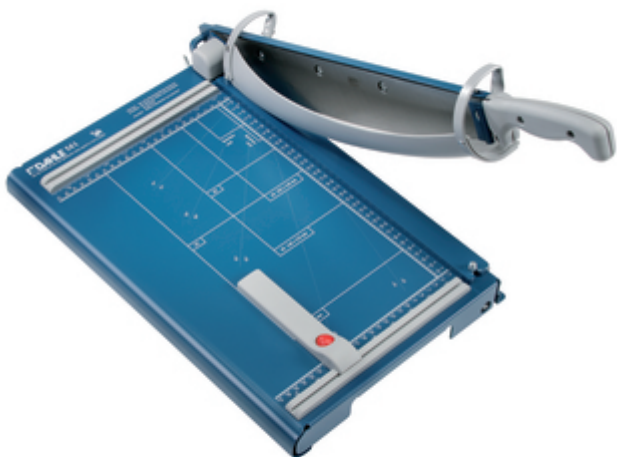

561

Taglierina a leva con pressino automatico - paramano rotante di sicurezza - squadra laterale - marginatore posteriore regolabile - piano prestampato con formati DIN e suddivisione in cm - lame superiore e inferiore molate - luce: 360mm - capacita' 35 fogli. garanzia 5 anni

Codice Articolo	Descrizione	Codice originale	Barcode	Pezzi Imball	Pezzi Cartone
R000561	561	00561-21285	4007885005614	1	1

- Luce di taglio (Cm): 36
- Spessore di taglio fogli: 35
- Tipo di taglio: lineare
- Dimensioni del piano: 440x265
- Pressino: manuale
- Materiale del piano: metallo