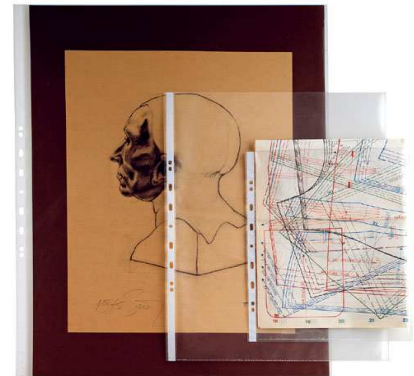

Articolo	ATLA T 50x70 150 (10)
Codice	665015
Colori	Trasparente

Descrizione	Buste in PP liscio, spessore pesante, con foratura universale rinforzata.
Formato contenuto	50 x 70 cm.
Spessore	pesante
Imballo	5 confezioni da 10 pz.
Dimensioni (L x P x H)	71 x 54 x 25 cm.
Volume	0,0181 mc.
Peso	4 Kg.
Pallet	200 confezioni da 10 pz.
Dimensioni (L x P x H)	80 x 120 x 96 cm.
Peso	180 Kg.
Utilizzi	Per archiviare qualsiasi tipo di documento