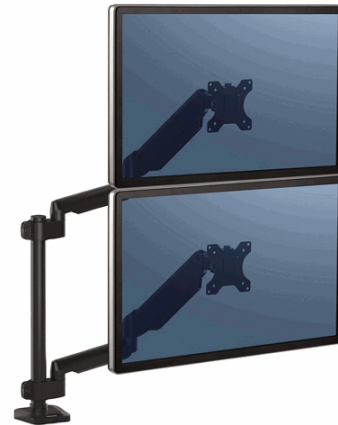

Codice Articolo : 88963

Descrizione : Braccio portamonitor doppio verticale Platinum Series Fellowes

Marca : FELLOWES

Part - Number : 8043401

Descrizione Estesa

Bracci monitor completamente regolabili con innovativa tecnologia a molle a gas per spostamenti e regolazioni senza sforzi del monitor. Il sistema ordinacavi tiene la scrivania in ordine, e la porta USB alla base permette di connettere fino a due dispositivi. Facile montaggio a morsa o tramite foro e ganascia. Varie configurazioni di schermi disponibili. Compatibilità VESA - 75x75/100x100. Per scrivanie di spessore compreso tra 19 e 120mm. Peso max monitor: 20kg. F.to max monitor: 27"/68,58cm. Rotazione: 360°. Inclinazione: +85/15°.

Dimensioni e peso Articolo confezionato

Altezza :	0,13	mt
Lunghezza :	0,59	mt
Profondità :	0,38	mt
Peso :	14,20	kg

Confezionamento

Confezione :	1
Imballo :	1

Codice a Barre

Pezzo :	50043859727976
Confezione :	
Imballo :	

Caratteristiche

Colore	Nero
Materiale	
Tipologia	Braccio portamonitor
Dimensione	69,06x89,85x8,26cm
Garanzia	
Pagina catalogo SG 2021	482