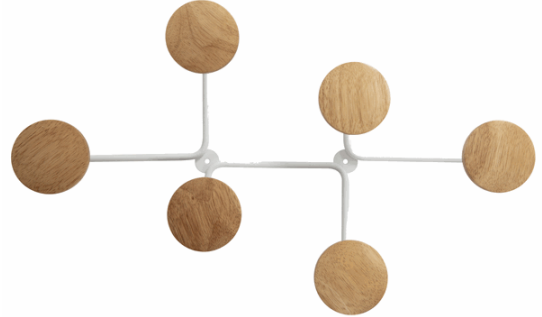

Codice Articolo : 86617

Descrizione : Appendiabiti da muro a 6 Posti L25cm Alba

Marca : ALBA

Part - Number : PMSIXBC

Descrizione Estesa

Appendiabiti dal design retrò con un tocco contemporaneo. In metallo verniciato di colore bianco. Grande capacità con 6 pomelli in legno da 9cm. Capacità: 5kg per pomello.

Dimensioni e peso Articolo confezionato

Altezza :	0,07	mt
Lunghezza :	0,50	mt
Profondità :	0,22	mt
Peso :	1,21	kg

Confezionamento

Confezione :	12
Imballo :	1

Codice a Barre

Pezzo :	3129710016228
Confezione :	23129710016222
Imballo :	

Caratteristiche

Marca	Alba
Colore	Bianco
Materiale	Metallo e legno
Tipologia	Appendiabiti
Dimensione	12x28x7cm
Nr. posti	6
Con portaombrelli	
Garanzia	