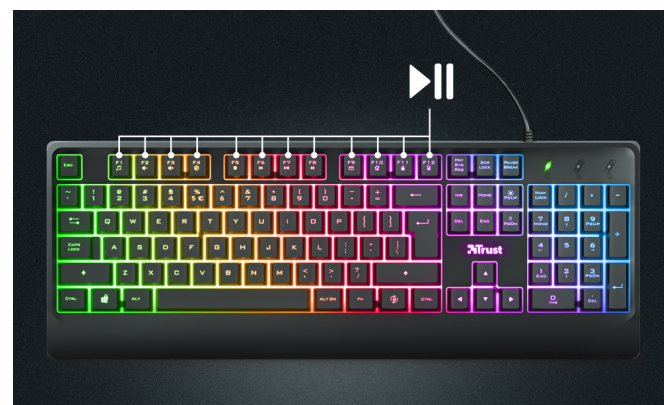

Comandi a portata di mano

Controllo totale in punta di dita. I 12 pratici tasti multimediali ti permettono di regolare rapidamente il volume, attivare o disattivare l'audio, mettere in pausa un brano o riprodurlo, andare avanti di un brano o passare al video successivo.