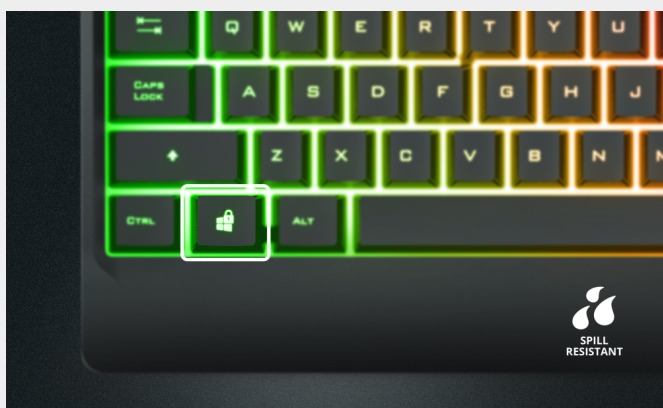

Sotto i riflettori

Le luci LED multicolore illuminano il tuo talento. Imposta i LED sui colori fissi oppure scegli l'effetto breathing per creare l'atmosfera adatta.