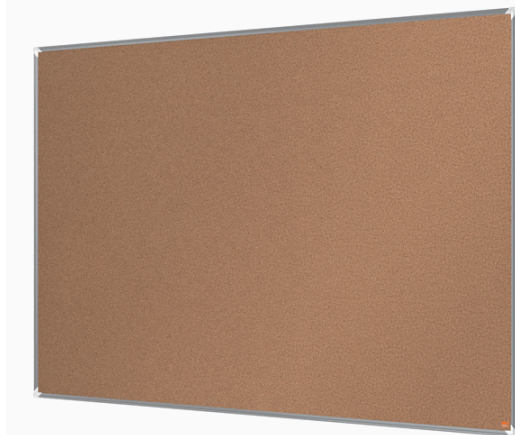

**Codice Articolo :** 91216

**Descrizione :** Lavagna in sughero 120x180cm Premium Plus Nobo

**Marca :** NOBO

**Part - Number :** 1915184

### Descrizione Estesa

Cornice in alluminio anodizzato con sistema di fissaggio ad angolo nascosto da copri angoli. Superficie di alta qualità in agglomerato di sughero incollata saldamente su un supporto di fibre speciali. Fornito con viti e tasselli per il montaggio a muro (sia orizzontale che verticale). Garanzia 5 anni. MADE IN PORTOGALLO.

### Caratteristiche

<b>Colore</b>	Sughero
<b>Materiale</b>	Alluminio, sughero
<b>Dimensione</b>	120 x 180cm
<b>Profondità</b>	
<b>Garanzia</b>	5 anni
<b>Pagina catalogo SG 2021</b>	357