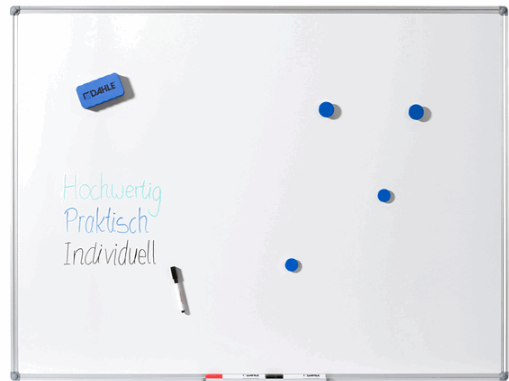

**Codice Articolo :** 92748

**Descrizione :** >Lavagna bianca magnetica 45X60cm Basic Dahle

**Marca :** DAHLE

**Part - Number :** R096150

### Descrizione Estesa

Lavagna bianca con superficie in acciaio laccato, magnetica, scrivibile e cancellabile con marcatori a secco. Robusta cornice in alluminio estruso di alta qualità con angoli in plastica per la massima stabilità. Completa di vassoio porta accessori da 30cm e kit di montaggio.  
Dimensioni: 45x60cm. Fissabile sia in orizzontale che verticale.

### Dimensioni e peso Articolo confezionato

<b>Altezza :</b>	0,04	mt
<b>Lunghezza :</b>	0,77	mt
<b>Profondità :</b>	0,47	mt
<b>Peso :</b>	1,83	kg

### Caratteristiche

<b>Marca</b>	Dahle
<b>Colore</b>	Bianco
<b>Materiale</b>	Acciaio, alluminio
<b>Tipologia</b>	Lavagne magnetiche
<b>Dimensione</b>	45x60cm
<b>Rigatura</b>	Bianco
<b>Magnetica</b>	Si
<b>Garanzia</b>	
<b>Pagina catalogo SG 2021</b>	