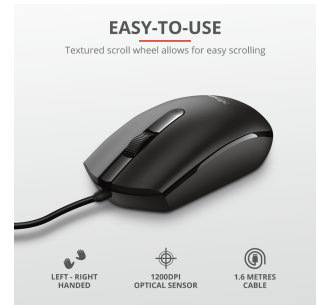

**#24274**

Mouse a filo

Mouse semplice da utilizzare per utenti mancini e destri

Caratteristiche chiave

- Mouse a filo con 3 pulsanti; funziona appena si inserisce la spina
- La rotellina per lo scrolling a trama per scorrere agevolmente
- Sensore ottico con 1200DPI; funziona praticamente su qualsiasi superficie
- Cavo USB da 160 cm per garantire libertà di movimento

CONTROL

Left-right handed use	Left-handed, right-handed	Scroll wheel	True
Trackball	False	Horizontal scrolling	False
Controls	Left, mid, right	Number of buttons	3
DPI button	False	Programmable buttons	False
Adjustable weight	False	Suitable surface	Non-reflective flat surface

FEATURES

Silent click	False	Gliding pads	UPE
---------------------	-------	---------------------	-----

COMPATIBILITY

Compatible Device Types	Laptop, pc	Compatible Software Platforms	Chrome OS, Mac OS, Windows
--------------------------------	------------	--------------------------------------	----------------------------

PRODUCT VISUAL 1

PRODUCT PICTORIAL 1

PRODUCT PICTORIAL 2

PRODUCT PICTORIAL 3

PRODUCT ESHOT 1

PRODUCT SIDE 1

PRODUCT TOP 1

PACKAGE VISUAL 1