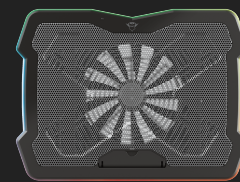

E non rinunciare al look!

La rete in metallo non solo garantisce un flusso ottimale dell'aria, ma conferisce alla tua postazione gaming un aspetto grandioso! E visto che anche l'occhio vuole la sua parte, le luci multicolore regolabili ti conferiscono un look inconfondibile. Scegli tra le 5 diverse modalità di colore (neon, arcobaleno, effetto breathing, fisso, sfarfallio, spento) e crea una postazione da gaming veramente personalizzata.

PRODUCT VISUAL 1

PRODUCT PICTORIAL 1

PRODUCT PICTORIAL 2

PRODUCT PICTORIAL 3

PRODUCT PICTORIAL 4

PRODUCT ESHOT 1

PRODUCT VISUAL 2

PRODUCT VISUAL 3