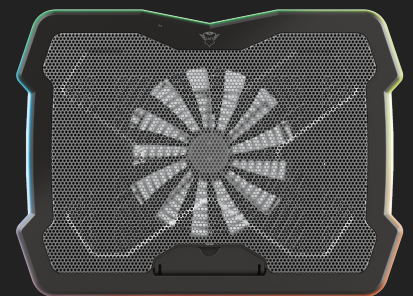

#24192

Base di raffreddamento illuminata multicolore per laptop

Base di raffreddamento illuminata multicolore per mantenere fresco il laptop durante le sessioni gaming più intense

Caratteristiche chiave

- Base di raffreddamento con grande ventola da 200 mm per raffreddare il laptop
- Regola la velocità della ventola per selezionare la modalità silenziosa o performante
- L'illuminazione multicolore completa l'estetica del tuo laptop da gioco
- Scegli tra le 5 diverse modalità colore (neon, arcobaleno, effetto breathing, fisso, sfarfallio, spento)
- Migliora l'ergonomia sistemando più in alto il tuo laptop
- Regola l'angolo in 4 stadi, fino a 210 mm di altezza

Getto d'aria

Il supporto Trust Aura ha una ventola di raffreddamento da 200mm per raffreddare il laptop quando lavora intensamente a tuo servizio. I giochi possono mettere a dura prova il laptop, e mentre l'hardware lavora sodo per garantirti un'eccellente esperienza di gaming, la ventola raffredda il laptop e ne completa il look. Se il gioco non è poi così impegnativo, puoi attivare la modalità silenziosa per un getto d'aria fresco e poco rumoroso.

Design ergonomico

La base di raffreddamento è adatta per laptop fino a 17,3". In genere i laptop mettono a dura prova il collo e la schiena perché non offrono un angolo di visualizzazione ottimale, ma ora con Trust Aura il problema è risolto. Puoi regolare l'angolazione di Aura su 4 diversi livelli, fino a 210 mm di altezza, per creare un angolo di visualizzazione ergonomico e adatto a te.

E non rinunciare al look!

La rete in metallo non solo garantisce un flusso ottimale dell'aria, ma conferisce alla tua postazione gaming un aspetto grandioso! E visto che anche l'occhio vuole la sua parte, le luci multicolore regolabili ti conferiscono un look inconfondibile. Scegli tra le 5 diverse modalità di colore (neon, arcobaleno, effetto breathing, fisso, sfarfallio, spento) e crea una postazione da gaming veramente personalizzata.