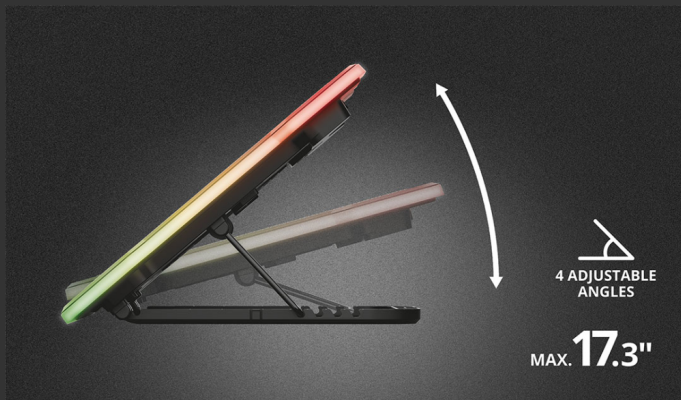

#24192

Base di raffreddamento illuminata multicolore per laptop

Base di raffreddamento illuminata multicolore per mantenere fresco il laptop durante le sessioni gaming più intense

Caratteristiche chiave

- Base di raffreddamento con grande ventola da 200 mm per raffreddare il laptop
- Regola la velocità della ventola per selezionare la modalità silenziosa o performante
- L'illuminazione multicolore completa l'estetica del tuo laptop da gioco
- Scegli tra le 5 diverse modalità colore (neon, arcobaleno, effetto breathing, fisso, sfarfallio, spento)
- Migliora l'ergonomia sistemando più in alto il tuo laptop
- Regola l'angolo in 4 stadi, fino a 210 mm di altezza

MULTICOLOUR

Fresco, silenzioso e in ordine

Rinfresca il laptop nelle sessioni di gaming più intense, mantieni una postura ergonomica per non affaticare il collo e la schiena e non rinunciare al look, con le luci multicolore. Completa il look da gaming e trova un po' di sollievo dal caldo.

Design ergonomico

La base di raffreddamento è adatta per laptop fino a 17,3". In genere i laptop mettono a dura prova il collo e la schiena perché non offrono un angolo di visualizzazione ottimale, ma ora con Trust Aura il problema è risolto. Puoi regolare l'angolazione di Aura su 4 diversi livelli, fino a 210 mm di altezza, per creare un angolo di visualizzazione ergonomico e adatto a te.

E non rinunciare al look!

La rete in metallo non solo garantisce un flusso ottimale dell'aria, ma conferisce alla tua postazione gaming un aspetto grandioso! E visto che anche l'occhio vuole la sua parte, le luci multicolore regolabili ti conferiscono un look inconfondibile. Scegli tra le 5 diverse modalità di colore (neon, arcobaleno, effetto breathing, fisso, sfarfallio, spento) e crea una postazione da gaming veramente personalizzata.