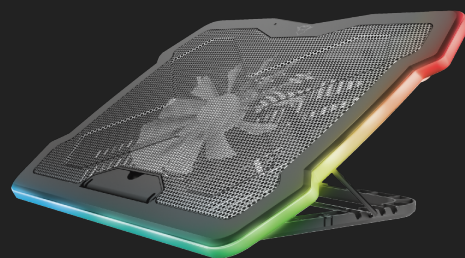

#24192

Base di raffreddamento illuminata multicolore per laptop

Base di raffreddamento illuminata multicolore per mantenere fresco il laptop durante le sessioni gaming più intense

Caratteristiche chiave

- Base di raffreddamento con grande ventola da 200 mm per raffreddare il laptop
- Regola la velocità della ventola per selezionare la modalità silenziosa o performante
- L'illuminazione multicolore completa l'estetica del tuo laptop da gioco
- Scegli tra le 5 diverse modalità colore (neon, arcobaleno, effetto breathing, fisso, sfarfallio, spento)
- Migliora l'ergonomia sistemando più in alto il tuo laptop
- Regola l'angolo in 4 stadi, fino a 210 mm di altezza

MULTICOLOUR

Fresco, silenzioso e in ordine

Rinfresca il laptop nelle sessioni di gaming più intense, mantieni una postura ergonomica per non affaticare il collo e la schiena e non rinunciare al look, con le luci multicolore. Completa il look da gaming e trova un po' di sollievo dal caldo.

Getto d'aria

Il supporto Trust Aura ha una ventola di raffreddamento da 200mm per raffreddare il laptop quando lavora intensamente a tuo servizio. I giochi possono mettere a dura prova il laptop, e mentre l'hardware lavora sodo per garantirti un'eccellente esperienza di gaming, la ventola raffredda il laptop e ne completa il look. Se il gioco non è poi così impegnativo, puoi attivare la modalità silenziosa per un getto d'aria fresco e poco rumoroso.

E non rinunciare al look!

La rete in metallo non solo garantisce un flusso ottimale dell'aria, ma conferisce alla tua postazione gaming un aspetto grandioso! E visto che anche l'occhio vuole la sua parte, le luci multicolore regolabili ti conferiscono un look inconfondibile. Scegli tra le 5 diverse modalità di colore (neon, arcobaleno, effetto breathing, fisso, sfarfallio, spento) e crea una postazione da gaming veramente personalizzata.