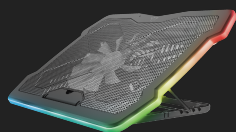

PRODUCT VISUAL 1