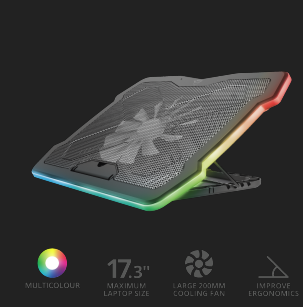

#24192

Base di raffreddamento illuminata multicolore per laptop

Base di raffreddamento illuminata multicolore per mantenere fresco il laptop durante le sessioni gaming più intense

Caratteristiche chiave

- Base di raffreddamento con grande ventola da 200 mm per raffreddare il laptop
- Regola la velocità della ventola per selezionare la modalità silenziosa o performante
- L'illuminazione multicolore completa l'estetica del tuo laptop da gioco
- Scegli tra le 5 diverse modalità colore (neon, arcobaleno, effetto breathing, fisso, sfarfallio, spento)
- Migliora l'ergonomia sistemando più in alto il tuo laptop
- Regola l'angolo in 4 stadi, fino a 210 mm di altezza

E non rinunciare al look!

La rete in metallo non solo garantisce un flusso ottimale dell'aria, ma conferisce alla tua postazione gaming un aspetto grandioso! E visto che anche l'occhio vuole la sua parte, le luci multicolore regolabili ti conferiscono un look inconfondibile. Scegli tra le 5 diverse modalità di colore (neon, arcobaleno, effetto breathing, fisso, sfarfallio, spento) e crea una postazione da gaming veramente personalizzata.

PRODUCT VISUAL 1

PRODUCT PICTORIAL 1

PRODUCT PICTORIAL 2

PRODUCT PICTORIAL 3

PRODUCT PICTORIAL 4

PRODUCT ESHOT 1

PRODUCT VISUAL 2

PRODUCT VISUAL 3

PRODUCT TOP 1

PRODUCT SIDE 1

PRODUCT EXTRA 1

PRODUCT EXTRA 2