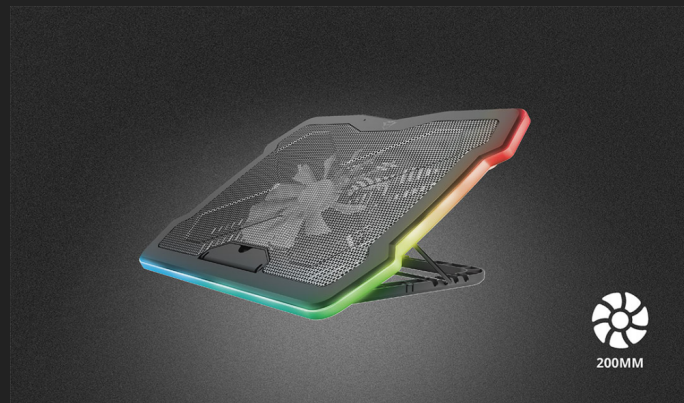

#24192

Base di raffreddamento illuminata multicolore per laptop

Base di raffreddamento illuminata multicolore per mantenere fresco il laptop durante le sessioni gaming più intense

Caratteristiche chiave

- Base di raffreddamento con grande ventola da 200 mm per raffreddare il laptop
- Regola la velocità della ventola per selezionare la modalità silenziosa o performante
- L'illuminazione multicolore completa l'estetica del tuo laptop da gioco
- Scegli tra le 5 diverse modalità colore (neon, arcobaleno, effetto breathing, fisso, sfarfallio, spento)
- Migliora l'ergonomia sistemando più in alto il tuo laptop
- Regola l'angolo in 4 stadi, fino a 210 mm di altezza

MULTICOLOUR

Fresco, silenzioso e in ordine

Rinfresca il laptop nelle sessioni di gaming più intense, mantieni una postura ergonomica per non affaticare il collo e la schiena e non rinunciare al look, con le luci multicolore. Completa il look da gaming e trova un po' di sollievo dal caldo.

Getto d'aria

Il supporto Trust Aura ha una ventola di raffreddamento da 200mm per raffreddare il laptop quando lavora intensamente a tuo servizio. I giochi possono mettere a dura prova il laptop, e mentre l'hardware lavora sodo per garantirti un'eccellente esperienza di gaming, la ventola raffredda il laptop e ne completa il look. Se il gioco non è poi così impegnativo, puoi attivare la modalità silenziosa per un getto d'aria fresco e poco rumoroso.

Design ergonomico

La base di raffreddamento è adatta per laptop fino a 17,3". In genere i laptop mettono a dura prova il collo e la schiena perché non offrono un angolo di visualizzazione ottimale, ma ora con Trust Aura il problema è risolto. Puoi regolare l'angolazione di Aura su 4 diversi livelli, fino a 210 mm di altezza, per creare un angolo di visualizzazione ergonomico e adatto a te.