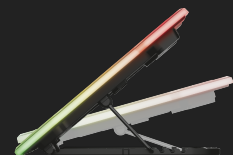

PRODUCT SIDE 1

PRODUCT EXTRA 1