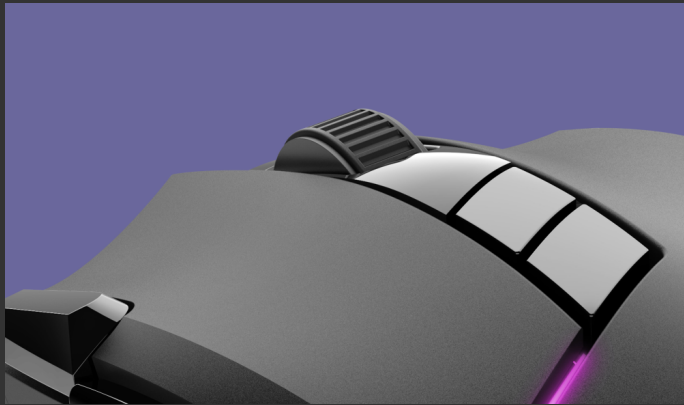

**#24178**

Mouse gaming wireless

Mouse gaming wireless con illuminazione a onda arcobaleno e un totale di 9 pulsanti

Caratteristiche chiave

- La forma ergonomica ti consenta di giocare per ore in pieno comfort
- Illuminazione LED RGB integrale con colori ed effetti regolabili
- Wireless con il microricevitore incluso; mai più aggrovigliamenti
- I 9 pulsanti totali permettono il controllo totale sui tuoi giochi
- Il pulsante triplo fuoco offre ti avvantaggia nella velocità durante le battaglie più intense
- Con la pressione di un pulsante, puoi commutare 800/1200/1600/2000/2400/4800 DPI

La forma del successo

Ecco Trust GXT 131 Ranoo, il mouse wireless gaming con 9 pulsanti programmabili, un pulsante di fuoco triplo a scatto e RGB. La sua forma ergonomica ti permette di giocare comodamente per ore e ore. Puoi usare anche una sola batteria, per ridurre ulteriormente il peso del mouse gaming. Se ti chiedevi quale fosse la forma del successo, ecco la risposta: è questa.

Più rapido e intenso

Per affrontare situazioni diverse servono tattiche diverse: per questo motivo il mouse Ranoo è stato creato per essere versatile. Con il sensore ottico avanzato, puoi cambiare stile di gioco in base alla situazione. Puoi scegliere la risoluzione massima di 2400 DPI o quella minima di 800 DPI, per movimenti lenti e controllati. Le opzioni intermedie (1200, 1600 e 2000 DPI) sono disponibili all'occorrenza.