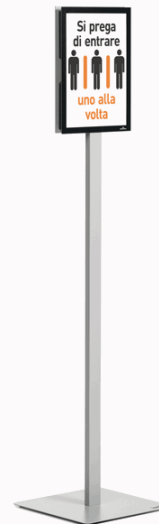

Codice Articolo : 94844
Descrizione : >Espositore da pavimento Info Stand Basic A4
Marca : DURABLE
Part - Number : 5012-57

Descrizione Estesa

L'espositore da pavimento INFO STAND BASIC è adatto sia alla presentazione di informazioni che come sistema di orientamento e guida grazie alla sua leggibilità su due lati. Facile sostituzione degli inserti grazie alle due cornici espositive magnetiche DURAFRAME® MAGNETIC incluse nella confezione, che aderiscono al pannello in metallo. Elevata stabilità garantita dallo stelo di alta qualità e dalla pesante base dotata di 4 piedini antiscivolo. L'innovativo meccanismo ad incastro permette di posizionare il pannello espositivo in orizzontale o in verticale grazie alle scanalature presenti sul lato corto e sul lato lungo, senza l'uso di minuteria. L'espositore è adatto a reception, fiere, atri e sale d'attesa. Le cornici espositive DURAFRAME® MAGNETIC di ricambio sono acquistabili separatamente in diversi colori. Template gratuiti scaricabili dal sito www.duraprint.it Kit e istruzioni di montaggio inclusi nella confezione.

Dimensioni formato verticale: 305 x 1315 x 305 mm (L x H x P)

Dimensioni formato orizzontale: 323 x 1252 x 305 mm (L x H x P)

Materiali:

- Base: acciaio verniciato a polvere
- Stelo: acciaio verniciato a polvere
- Pannello (esterno): acciaio verniciato a polvere
- Pannello (interno): schiuma polietilene

Dimensioni e peso Articolo confezionato

Altezza :	0,05	mt
Lunghezza :	1,21	mt
Profondità :	0,40	mt
Peso :	7,00	kg

Confezionamento

Confezione :	1
Imballo :	1

Codice a Barre

Pezzo :	4005546730325
Confezione :	
Imballo :	