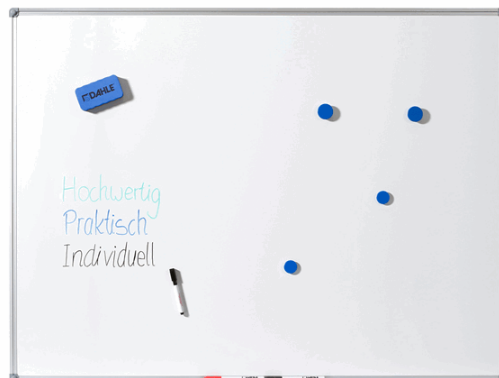

**Codice Articolo :** 92751

**Descrizione :** Lavagna bianca magnetica 100x200cm Basic Dahle

**Marca :** DAHLE

**Part - Number :** R096155

### Descrizione Estesa

Lavagna bianca con superficie in acciaio laccato, magnetica, scrivibile e cancellabile con marcatori a secco. Robusta cornice in alluminio estruso di alta qualità con angoli in plastica per la massima stabilità. Completa di vassoio porta accessori da 30cm e kit di montaggio.  
Dimensioni: 100x200cm. Fissabile sia in orizzontale che verticale.

### Caratteristiche

<b>Marca</b>	Dahle
<b>Colore</b>	Bianco
<b>Materiale</b>	Acciaio, alluminio
<b>Tipologia</b>	Lavagne magnetiche
<b>Dimensione</b>	100x200cm
<b>Rigatura</b>	Bianco
<b>Magnetica</b>	Si
<b>Garanzia</b>	
<b>Pagina catalogo SG 2021</b>	