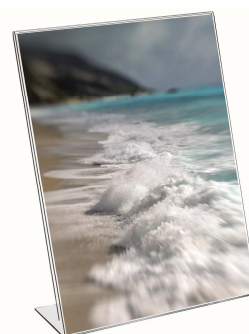

SCHEMA TECNICA

CORNICI

• DESCRIZIONE

Art. 7039: Cornice in acrilico 15x20 cm. - verticale
 Art. 7043: Cornice in acrilico 9x13 cm. - verticale
 Art. 7044: Cornice in acrilico 10x15 cm. - verticale
 Art. 7045: Cornice in acrilico 13x18 cm. - verticale
 Art. 7079: Cornice in acrilico 20x30 cm. - verticale

• DIMENSIONI

Riferimento Prodotto	Misure	Peso
art. 7039	20x15x6 cm.	162 gr.
art. 7043	13x9x4,5 cm.	66 gr.
art. 7044	15x10x4,5 cm.	82 gr.
art. 7045	13x18x4,5 cm.	128 gr.
art. 7057	20x30x8,5 cm.	311 gr.

art. 7039-7043-7044-
7045-7057