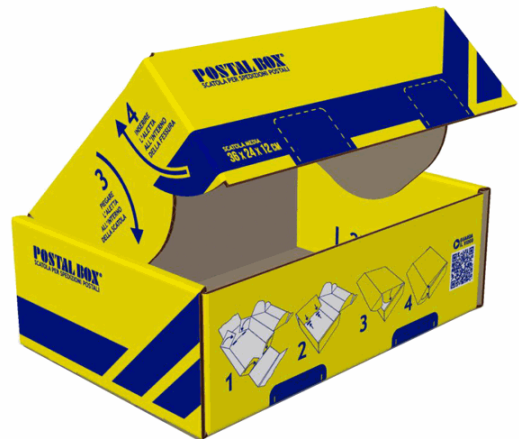

**Codice Articolo :** 91394

**Descrizione :** >Scatola spedizioni POSTAL BOX® MEDIO 36x24x12cm BLASETTI

**Marca :** BLASETTI

**Part - Number :** 0422

### Descrizione Estesa

Scatola per spedizione postale di facile assemblaggio. Cartone esterno patinato. Comprende: busta trasparente portadocumenti (POLYADEX), etichetta adesiva MITTENTE/DESTINATARIO, sigilli antieffrazioni con rilascio scritta VOID.

### Dimensioni e peso Articolo confezionato

<b>Altezza :</b>	0,00	mt
<b>Lunghezza :</b>	0,00	mt
<b>Profondità :</b>	0,00	mt
<b>Peso :</b>	0,00	kg

### Caratteristiche

<b>Marca</b>	Blasetti
<b>Colore</b>	
<b>Tipologia</b>	Scatole per spedizioni
<b>Dimensione</b>	36x24x12cm
<b>Quantità per confezione</b>	
<b>Garanzia</b>	