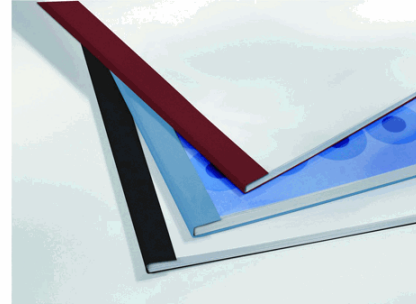

**Codice Articolo :** 39462

**Descrizione :** 100 CARTELLINE TERMICHE 1,5MM BLU BUSINESS LINE LEATHER

**Marca :** GBC

**Part - Number :** IB451003

### Descrizione Estesa

Cartellina con fronte trasparente 150micron e retro in cartoncino gofrato blu. Per rilegare 15 fogli.