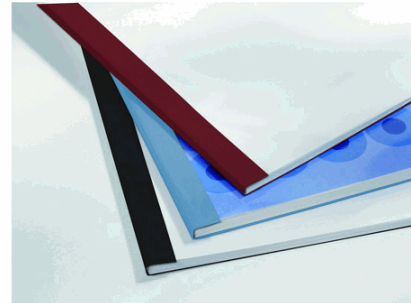

**Codice Articolo :** 39464

**Descrizione :** 100 CARTELLINE TERMICHE 3MM BLU BUSINESS LINE LEATHER

**Marca :** GBC

**Part - Number :** IB451010

### Descrizione Estesa

Cartellina con fronte trasparente 150micron e retro in cartoncino goffrato blu. Per rilegare 30 fogli.