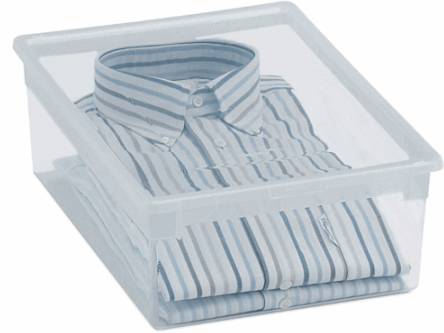

Codice Articolo : 64596

Descrizione : CONTENITORE MULTIUSO 27,8x39,6x H13,2CM - 12LT LIGHT BOX M

Marca : TERRY

Part - Number : 1001379

Descrizione Estesa

Contenitori multiuso in plastica trasparente con coperchio. Ideali riporre oggetti, documenti cartelle e ogni altra cosa debba essere riordinata. Dotati impugnature laterali per il trasporto. Impilabili stabilmente.

Dimensioni e peso Articolo confezionato

Altezza :	0,12	mt
Lunghezza :	0,38	mt
Profondità :	0,26	mt
Peso :	0,61	kg

Confezionamento

Confezione :	10
Imballo :	0

Codice a Barre

Pezzo :	8005646013799
Confezione :	08005646913792
Imballo :	

Caratteristiche

Marca	Terry
Colore	Trasparente
Materiale	Plastica
Dimensione	27,8x39,6x13,2cm
Capacità	12L
Garanzia	