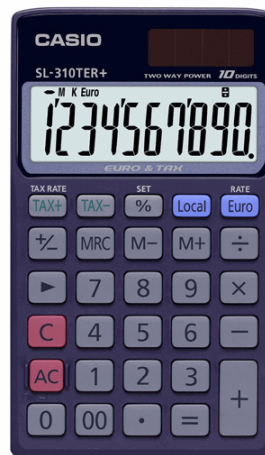

Codice Articolo : 36809
Descrizione : CALCOLATRICE TASCABILE CASIO SL-310TER+
Marca : CASIO
Part - Number : SL-310TER+

Descrizione Estesa

Calcolatrice tascabile con largo display a 10 cifre. Euroconvertitore. Memoria indipendente, %, +/-, alimentazione solare e a batterie. Dim:70x118,5mm.

Dimensioni e peso Articolo confezionato

Altezza :	0,03	mt
Lunghezza :	0,14	mt
Profondità :	0,09	mt
Peso :	0,10	kg

Confezionamento

Confezione :	10
Imballo :	0

Codice a Barre

Pezzo :	4971850188759
Confezione :	
Imballo :	

Caratteristiche

Marca	Casio
Colore	Blu
Materiale	Plastica
Tipologia	Calcolatrici tascabili
Dimensione	70x118,5x8mm
Peso	55gr
Alimentazione	Solare e a batteria
Funzioni	Calcolo della percentuale e cambio valuta
Nr. cifre	10 cifre
Garanzia	