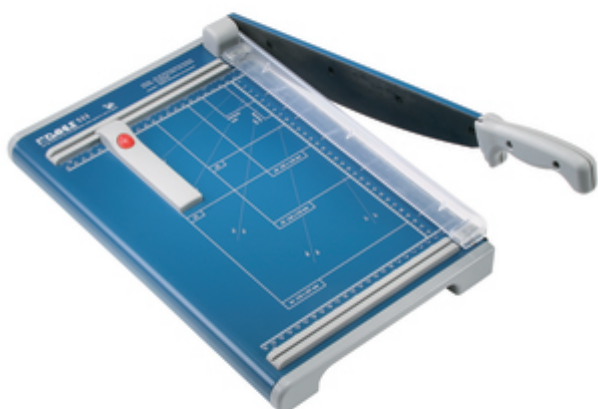

534 - A3

Taglierina a leva, lama superiore e lama inferiore di acciaio di alta qualità. Pressino manuale proteggitto, squadra laterale, marginatore posteriore regolabile, piano marcato con formati DIN. capacità 1,5 mm- luce: 460 mm. - capacità 15 fogli - prodotta in EU

Codice Articolo	Descrizione	Codice originale	Barcode	Pezzi Imball	Pezzi Cartone
R000534	534 - A3	00534-21249	4007885005348	1	1

- Luce di taglio (Cm): 46
- Spessore di taglio fogli: 15
- Tipo di taglio: lineare
- Dimensioni del piano: 585x285
- Pressino: manuale proteggitto
- Materiale del piano: metallo