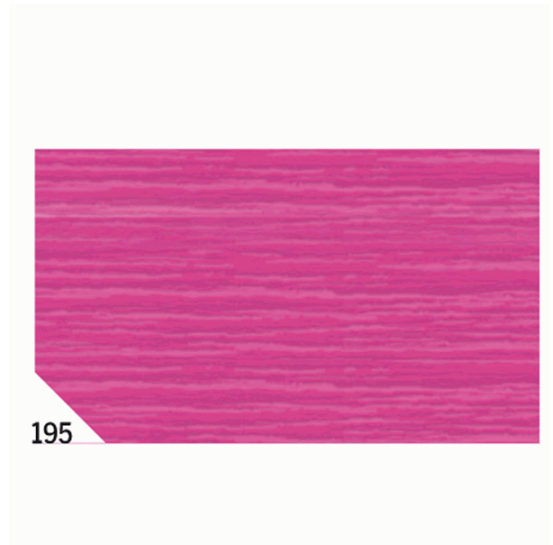

**Codice Articolo :** 46555

**Descrizione :** 10RT CARTA CRESPA FUCSIA 195 (50X250CM) 48gr/m<sup>2</sup> Rex Sadoch

**Marca :** REX SADOCH

**Part - Number :** REX 195

### Descrizione Estesa

Pacco da 10 rotoli di carta crespa da 48gr/m<sup>2</sup>. Ideale per creare gli oggetti più svariati e gli addobbi più originali.

### Caratteristiche

<b>Marca</b>	Rex Sadoch
<b>Colore</b>	Fucsia
<b>Formato</b>	50x250cm
<b>Grammatura</b>	48gr/m <sup>2</sup>
<b>Garanzia</b>	
<b>Pagina catalogo SG 2021</b>	