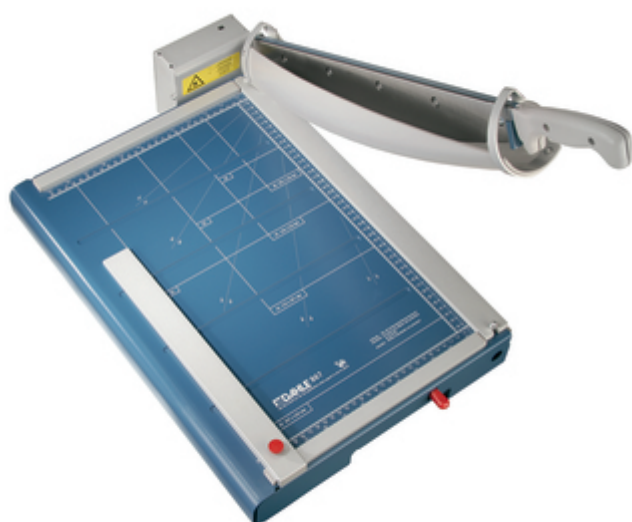

867

Taglierina a leva per formati A3, luce 460 mm, spessore 3.5 mm, dimensione piano 510x348 cm, pressino automatico bloccabile, marginatore posteriore con guida di scorrimento, piano prestampato, squadre laterali graduate, piano sagomato, paramano rotante di sicurezza.

Codice Articolo	Descrizione	Codice originale	Barcode	Pezzi Imball	Pezzi Cartone
R000867	867	00867-20504	4007885242576	1	1

- Luce di taglio (Cm): 46
- Spessore di taglio fogli: 35
- Tipo di taglio: lineare
- Dimensioni del piano: 513x365
- Pressino: automatico bloccabile
- Materiale del piano: metallo