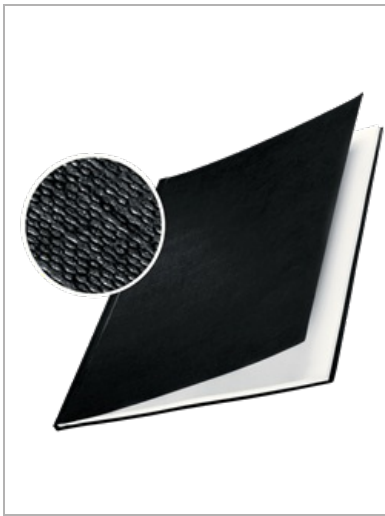

# ImpressBIND copertina rigida f.to A4 dorso 28mm (246-280 fogli)

Copertina premium in cartone tipo rilegatura a libro.

## Caratteristiche

Cartone duraturo da 1,75 mm per un aspetto di alta qualità

Materiale esterno con superficie in lino verniciata per evitare le impronte

Rilegatura in carta bianca priva di acidi

Capacità 280 fogli formato A4 (80 gr/mq)

## Specifiche

Codice	73970095
Colore	Nero
Materiale	Copertina rigida con superficie in lino opaco
Dimensioni	216 x 31 x 302
N° fogli	246 - 280 fogli
Formato	A4
Dorso	28,0 mm
Peso	0,28
Unità Packaging	confezione da 10
Ordine Minimo	1