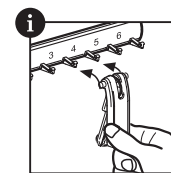

Ø 6 mm

1,0 x 5,5

No. 1958

No. 1957

Oberkante Schlüsselkasten • Top edge of key box • bord supérieur du boîte à clés • borde superior • bovenkant van de sleutelkast • верхний край ящика

33 mm

234 mm