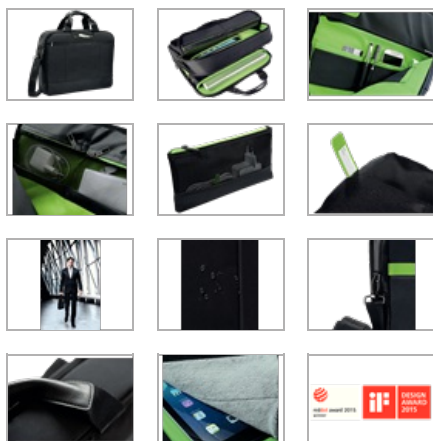

Borsa Smart Traveller per PC 15,6" Leitz Complete

Borsa business leggera con due scomparti principali e uno scomparto anteriore più piccolo. Design elegante e distintivo con chiusura a zip intelligente ed eleganti fibbie in metallo opaco. Maniglie imbottite in vera pelle, tracolla regolabile o fascia di fissaggio al trolley.

Caratteristiche

Poliestere leggero e robusto ideale per l'uso quotidiano

Tasca frontale per un rapido accesso a smartphone, passaporti, penne e biglietti da visita

18 tasche tra cui una tasca anteriore per un rapido accesso a mini tablet o lettore ebook

Scomparto imbottito per tablet e ultrabook con superficie interna in tessuto morbido per proteggere lo schermo e la superficie del dispositivo

Tasca per smartphone nascosta nella parte posteriore ideale anche per una comoda connessione degli auricolari e una migliore percezione della vibrazione nelle aree più affollate.

Specifiche

Codice	60160095
Colore	Nero
Materiale	poliestere, metallo, vera pelle
Dimensioni	410 x 310 x 130
Fascia di fissaggio al trolley	si
Peso	0,75
Ordine Minimo	0

BLU TITANIO

ARGENTO

NERO