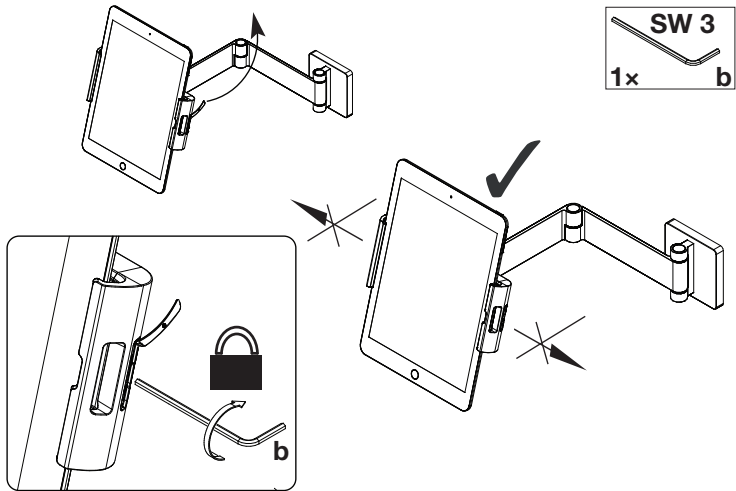

3 | TABLET HOLDER WALL ARM

5 | TABLET HOLDER WALL ARM

6 | TABLET HOLDER WALL ARM

10 | TABLET HOLDER WALL ARM

DURABLE

DURABLE · Hunke & Jochheim GmbH & Co. KG

Westfalenstraße 77-79 · 58636 Iserlohn

P.O. Box 1753 · 58634 Iserlohn · Germany