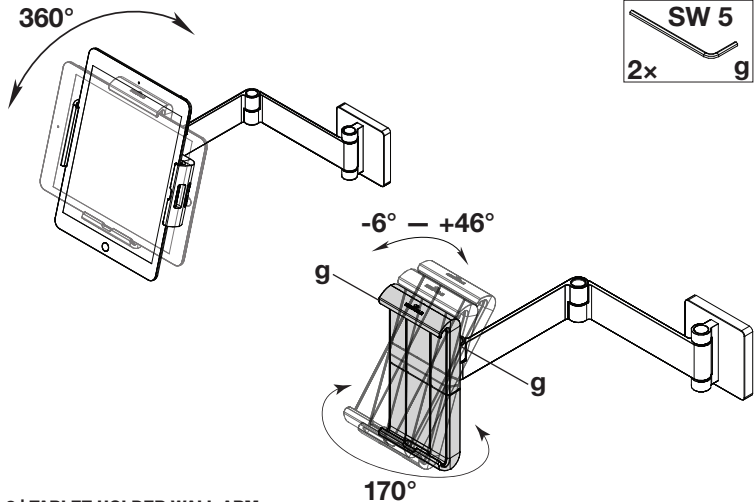

8934

DURABLE
THE STYLE OF SUCCESS

TABLET HOLDER WALL ARM

DE Gebrauchsanleitung
GB Instruction Manual
FR Notice d'emploi
NL Instructies
ES Manual de instrucciones
IT Istruzioni d'uso
SE Bruksanvisning
PL Instrukcją obsługi
RU Руководство по эксплуатации