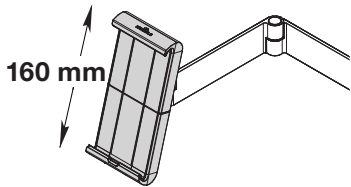

8934

DURABLE
THE STYLE OF SUCCESS

TABLET HOLDER WALL ARM

DE Gebrauchsanleitung
GB Instruction Manual
FR Notice d'emploi
NL Instructies
ES Manual de instrucciones
IT Istruzioni d'uso
SE Bruksanvisning
PL Instrukcją obsługi
RU Руководство по эксплуатации