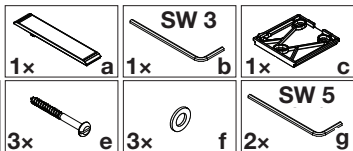

8934

DURABLE
THE STYLE OF SUCCESS

TABLET HOLDER WALL ARM

DE Gebrauchsanleitung
GB Instruction Manual
FR Notice d'emploi
NL Instructies
ES Manual de instrucciones
IT Istruzioni d'uso
SE Bruksanvisning
PL Instrukcją obsługi
RU Руководство по эксплуатации