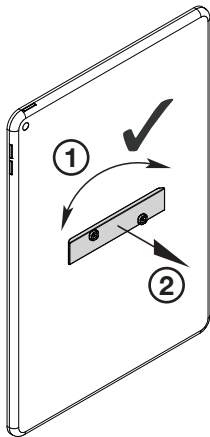

3 | TABLET HOLDER WALL ARM

5 | TABLET HOLDER WALL ARM

6 | TABLET HOLDER WALL ARM

10 | TABLET HOLDER WALL ARM

DURABLE

DURABLE · Hunke & Jochheim GmbH & Co. KG

Westfalenstraße 77-79 · 58636 Iserlohn

P.O. Box 1753 · 58634 Iserlohn · Germany