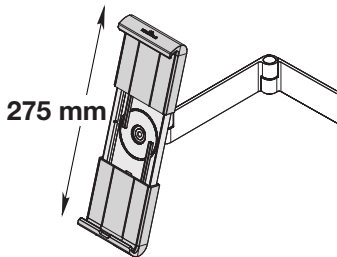

8934

DURABLE
THE STYLE OF SUCCESS

TABLET HOLDER WALL ARM

DE Gebrauchsanleitung
GB Instruction Manual
FR Notice d'emploi
NL Instructies
ES Manual de instrucciones
IT Istruzioni d'uso
SE Bruksanvisning
PL Instrukcją obsługi
RU Руководство по эксплуатации