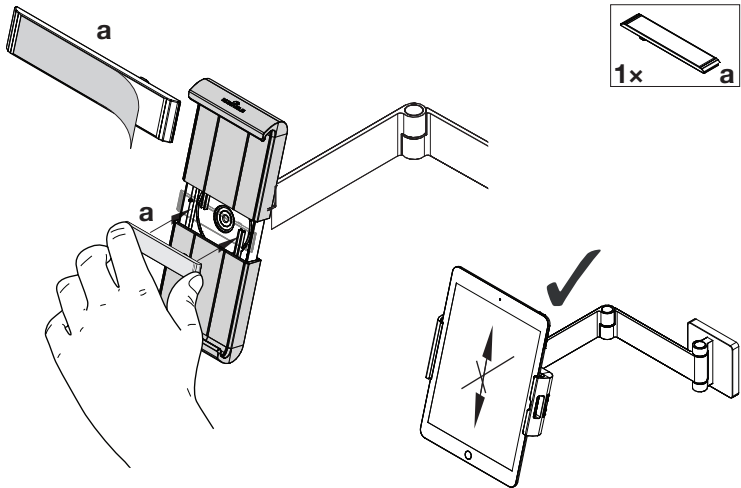

3 | TABLET HOLDER WALL ARM

5 | TABLET HOLDER WALL ARM

6 | TABLET HOLDER WALL ARM

10 | TABLET HOLDER WALL ARM

DURABLE

DURABLE · Hunke & Jochheim GmbH & Co. KG

Westfalenstraße 77-79 · 58636 Iserlohn

P.O. Box 1753 · 58634 Iserlohn · Germany