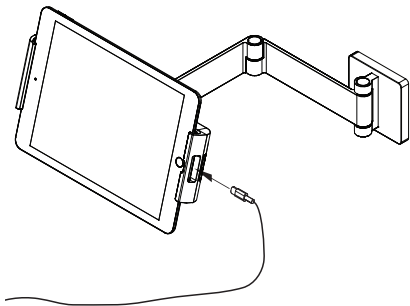

3 | TABLET HOLDER WALL ARM

5 | TABLET HOLDER WALL ARM

6 | TABLET HOLDER WALL ARM

10 | TABLET HOLDER WALL ARM

DURABLE

DURABLE · Hunke & Jochheim GmbH & Co. KG

Westfalenstraße 77-79 · 58636 Iserlohn

P.O. Box 1753 · 58634 Iserlohn · Germany