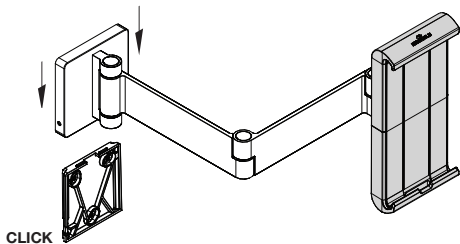

5 | TABLET HOLDER WALL ARM