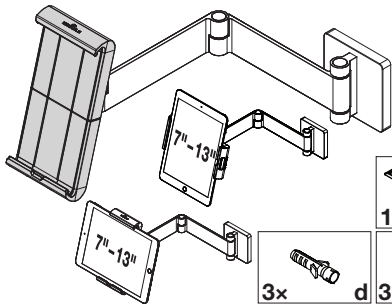

8934

DURABLE
THE STYLE OF SUCCESS

TABLET HOLDER WALL ARM

DE Gebrauchsanleitung
GB Instruction Manual
FR Notice d'emploi
NL Instructies
ES Manual de instrucciones
IT Istruzioni d'uso
SE Bruksanvisning
PL Instrukcją obsługi
RU Руководство по эксплуатации