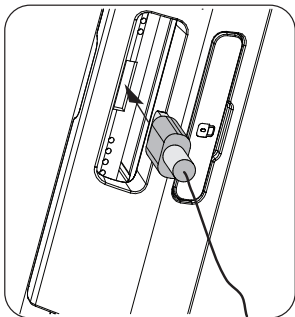

3 | TABLET HOLDER WALL ARM

5 | TABLET HOLDER WALL ARM

6 | TABLET HOLDER WALL ARM

10 | TABLET HOLDER WALL ARM

DURABLE

DURABLE · Hunke & Jochheim GmbH & Co. KG

Westfalenstraße 77-79 · 58636 Iserlohn

P.O. Box 1753 · 58634 Iserlohn · Germany